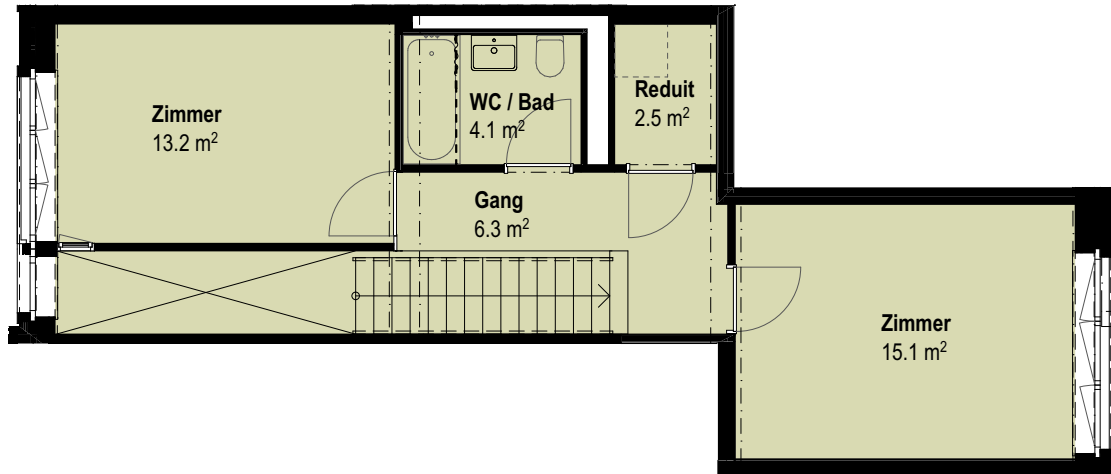

Erdgeschoss

1. Obergeschoss

Adresse	Zelghalde 36a
Geschoss	EG und 1.OG /Maisonette
Wohnfläche	91.9 m ²
Aussenbereich	19.7 m ²
Kellerfläche	8.8 m ²

Nettowohnflächen sind gerundet und können geringfügig abweichen.